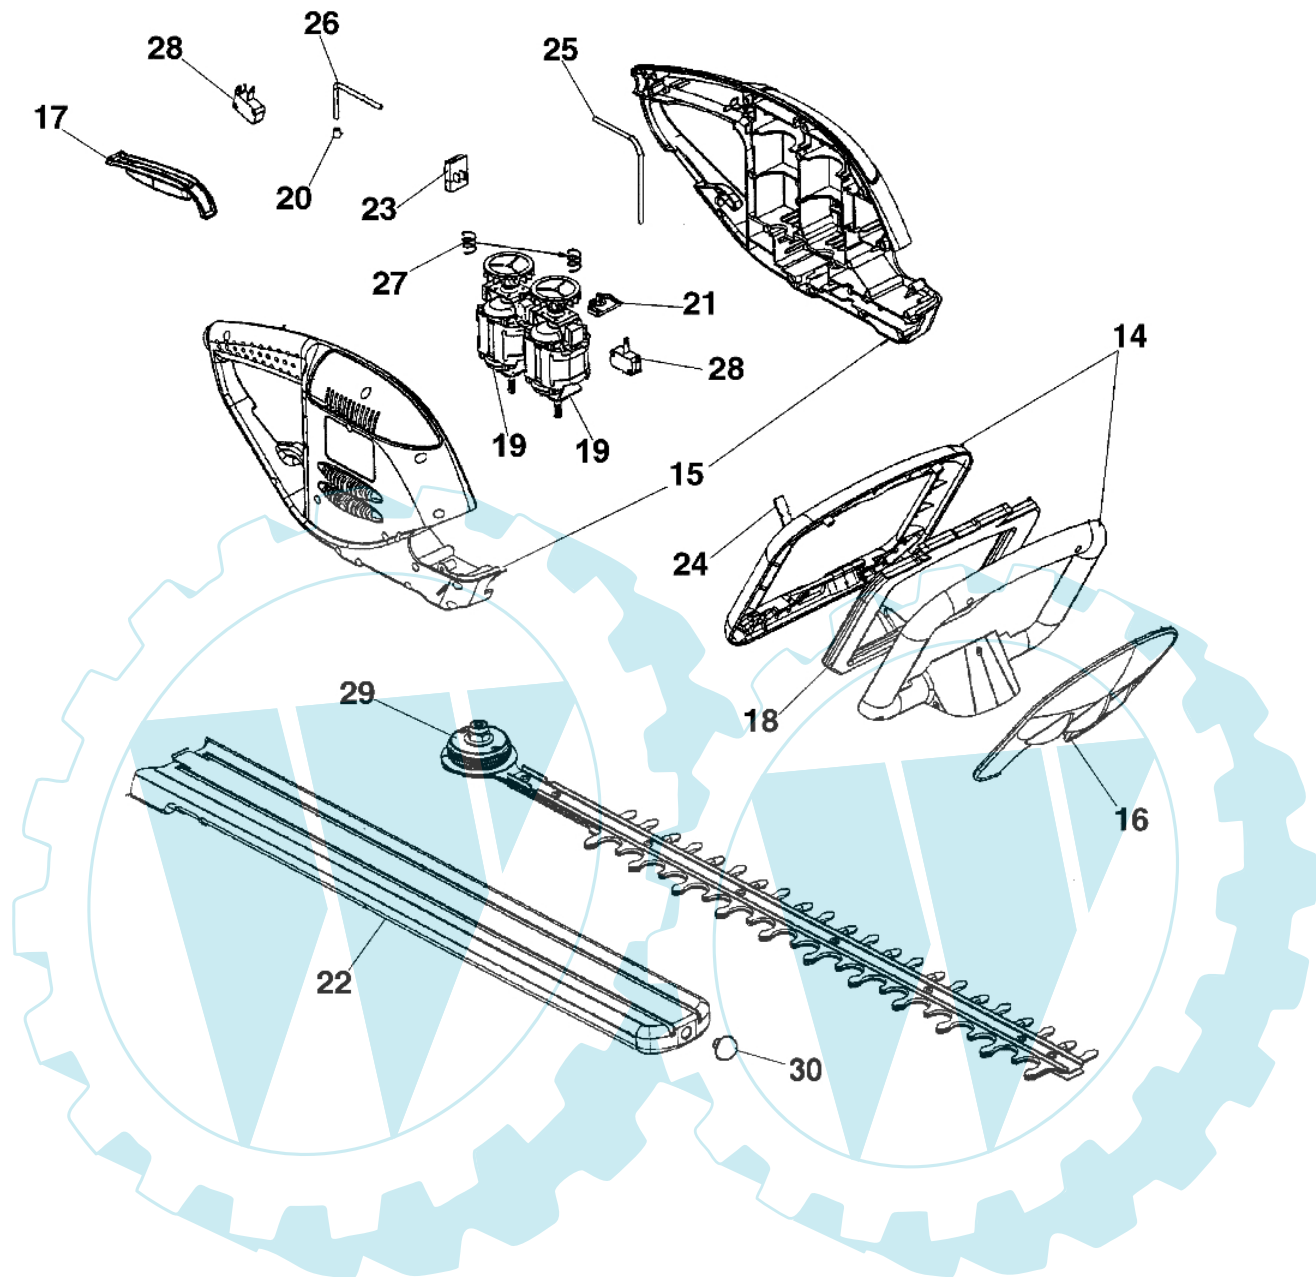

HTE 600 - Komplett ersatzteilzeichnung

Bild Nr.	Anz.	Teilenummer	Beschreibung	Technische Nachricht
14	1	V3051133	Handgriff	
15	1	V3051208	Kraeftepaar	
16	1	V3150465	Handschutz	
17	1	V3200308	Hebel	
18	1	V3200356	Hebel	
19	2	V7350613	Motor	
20	1	V3300089	Stopfen	
21	1	V3300090	Stopfen	
22	1	V3300290	Schultz	
23	1	V3350213	Halter	
24	1	V5010390	Platte	
25	1	V5070086	Hebel	
26	1	V5070087	Hebel	
27	2	V5450569	Feder	
28	1	V7400268	Schalter	
29	1	V5950908	Bremsesatz	
30	1	V3300004	Stopfen	